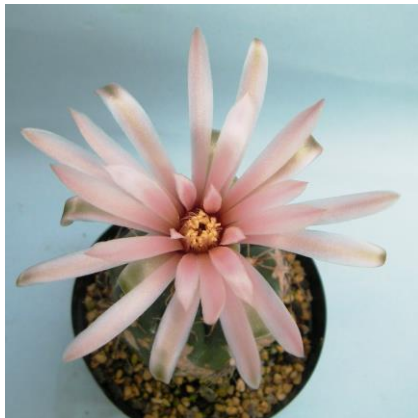

Gymnocalycium poeschlii ssp. dolezalii [AGG] : (ポエシュリー (亜種) ドレザリー)

Synonyms : \cong *G. fischeri* [G. Charles] : (フィシェリ)

(異名同種) = *G. lepidum* : (レピダム)

= *G. sutterianum* ssp. *dolezalii* [R. Repka] : (ドレザリー)

G. poeschlii ssp. *dolezalii* P 192
Berrotaeran, Cordoba, 700m, Arg.
(Piltz seed 4287)

G. poeschlii ssp. *dolezalii* P 192
Berrotaeran, Cordoba, 700m, Arg.
(Piltz seed 4287)

G. poeschlii ssp. *dolezalii* P 192
Berrotaeran, Cordoba, 700m, Arg.
(Piltz seed 4287)