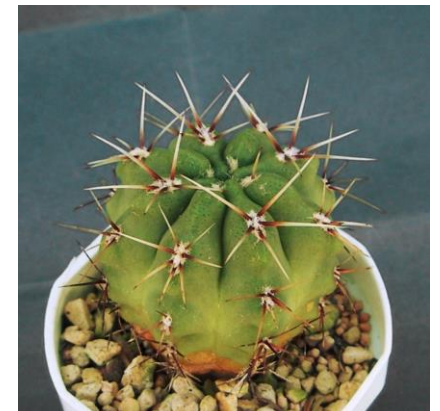

G. monvillei ssp. *achirasense*
f. *villamracedense* LB 304
South of San Jose del Morro, San
Luis, Arg. (Piltz seed 3133)