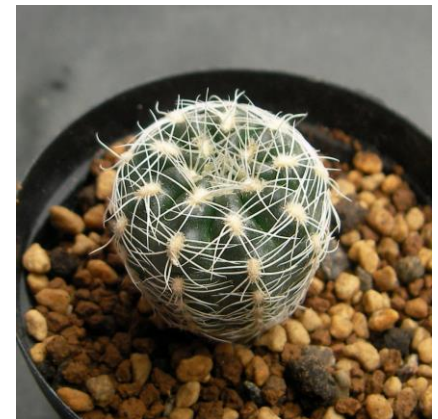

Gymnocalycium bruchii ssp. susannae [AGG] : (羅星丸 (亜種) スサナエ)

Synonyms : \cong *G. bruchii* [G. Charles] : (羅星丸)

(異名同種)

G. bruchii ssp. *susannae*
LB 1373, Copina,, Route 14,
Cordoba, 1410m, Arg.
(ex)Eden

G. bruchii ssp. *susannae*
LB 1373, Copina,, Route 14,
Cordoba, 1410m, Arg.
(ex)Eden

G. bruchii ssp. *susannae*
LB 1373, Copina,, Route 14,
Cordoba, 1410m, Arg.
(ex)Eden

G. bruchii ssp. *susannae*
HV 1281
Copina,, Cordoba, 1410m, Arg.
(Bercht seed)

G. bruchii ssp. *susannae*
HV 1281
Copina,, Cordoba, 1410m, Arg.
(Bercht seed)

G. bruchii ssp. *susannae*
HV 1281
Copina,, Cordoba, 1410m, Arg.
(Bercht seed)