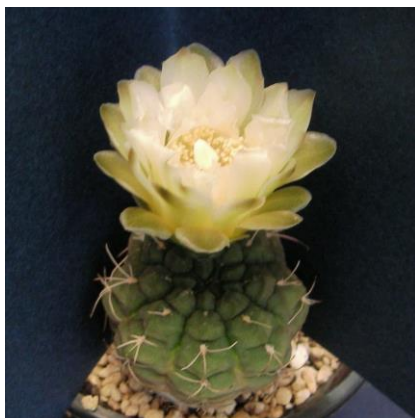

G. uebelmannianum
(ex)Uhlig