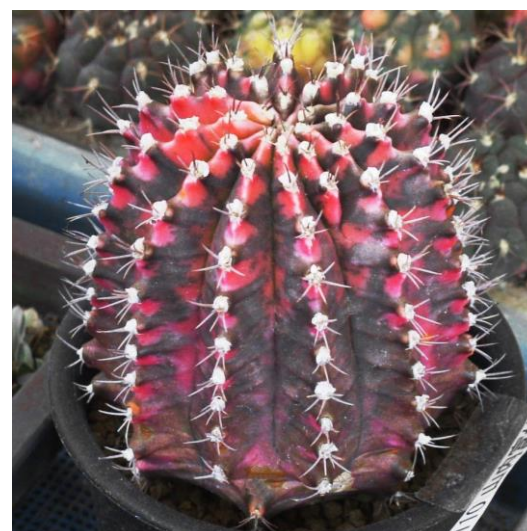

Gymnocalycium friedrichii cv. varieg. : (緋牡丹錦 (Hibotan-nishiki))

G. friedrichii cv. varieg. (緋牡丹錦)

G. friedrichii cv. varieg. (緋牡丹錦)

G. friedrichii cv. varieg. (緋牡丹錦)

G. friedrichii cv. varieg. (緋牡丹錦)

G. friedrichii cv. varieg. (緋牡丹錦)

G. friedrichii cv. varieg. (緋牡丹錦)