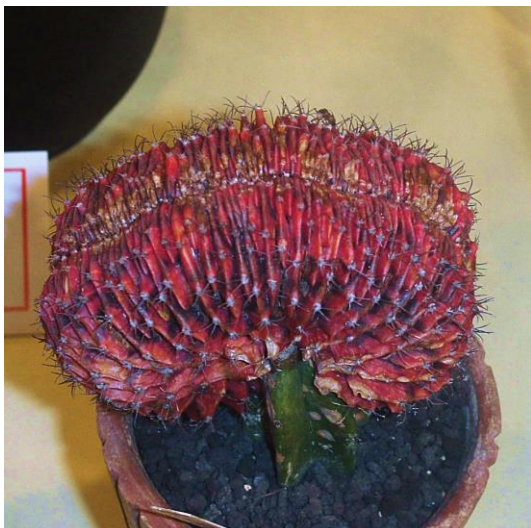

Gymnocalycium friedrichii cv. varieg. : (緋牡丹錦 (Hibotan-nishiki))

G. friedrichii cv. varieg. (緋牡丹錦)

G. friedrichii cv. varieg. (緋牡丹錦)

G. friedrichii cv. varieg. (緋牡丹錦)

G. friedrichii cv. varieg. (緋牡丹錦)

G. friedrichii cv. varieg. (緋牡丹錦)

G. friedrichii cv. varieg. (緋牡丹錦)